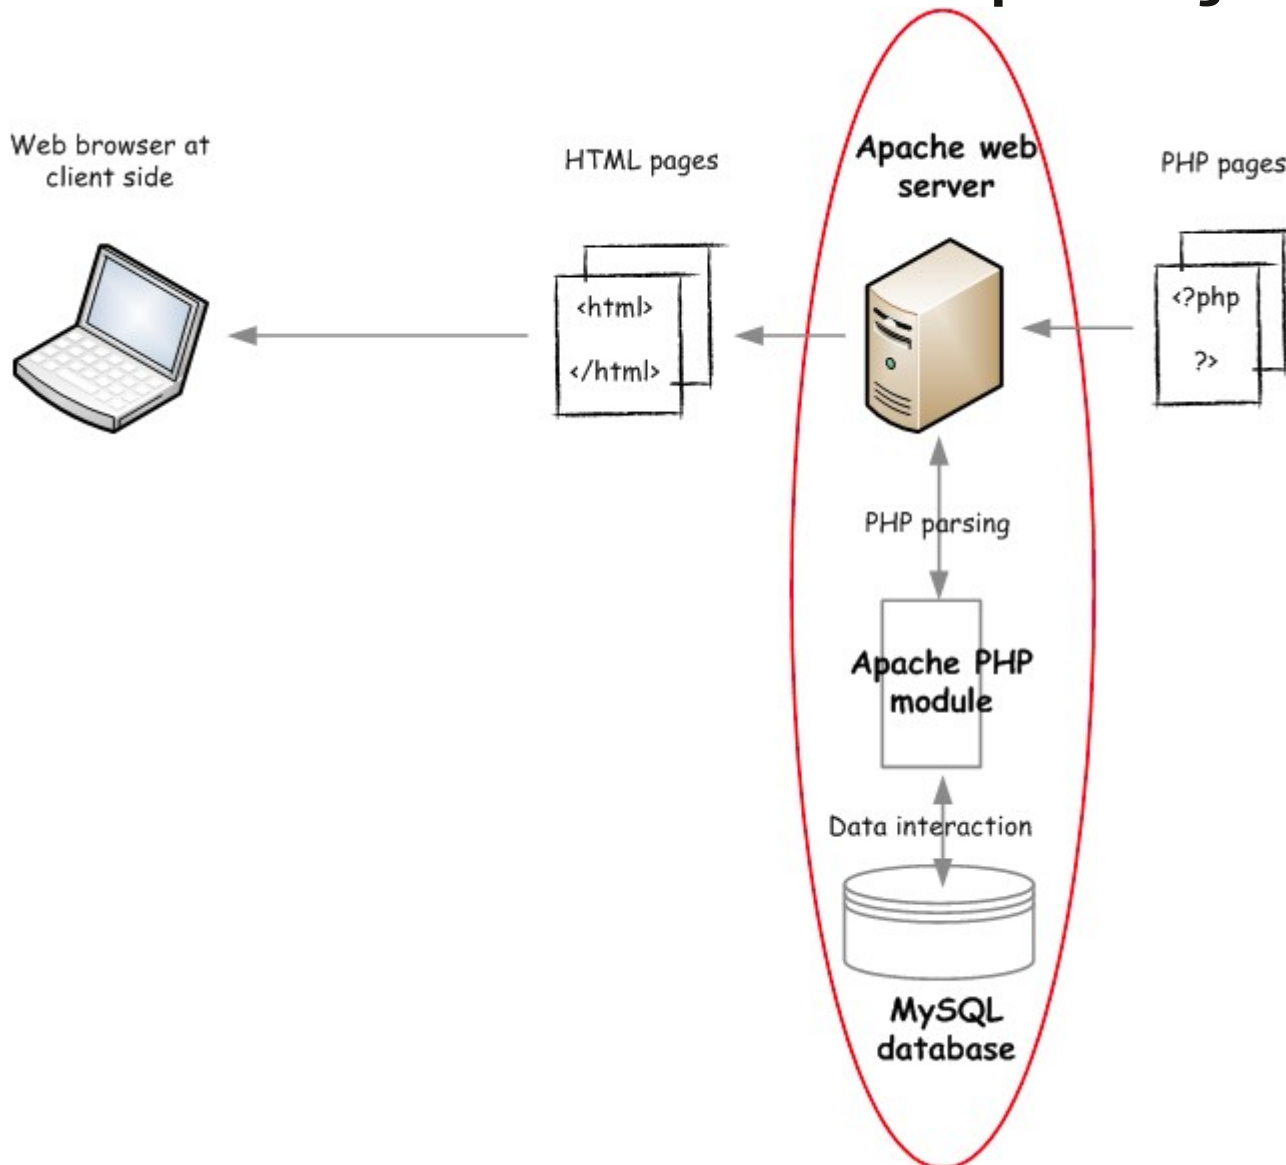

Linhas de Pesquisa

Arlindo F. Neto

Adm. com Hab. Análise de Sistemas – UNESC (Graduação)

Adm. Redes Linux – UFLA (Especialização)

Engenharia Elétrica – UFMG (Mestrado)

Linhas de Pesquisa

- Redes de Computadores
- Segurança Computacional
- Computação de Alto Desempenho e Alta Disponibilidade
- Desenvolvimento de Aplicativos para WEB

Desenvolvimento de Aplicações para WEB

Features

<http://sct2010.ict.ufvjm.edu.br>

- Cadastro de Participantes
- Gestão de Eventos
- Gestão de Envio de Trabalhos (PDF)
- Módulo Administrador (Confirmação, Relatórios, etc)